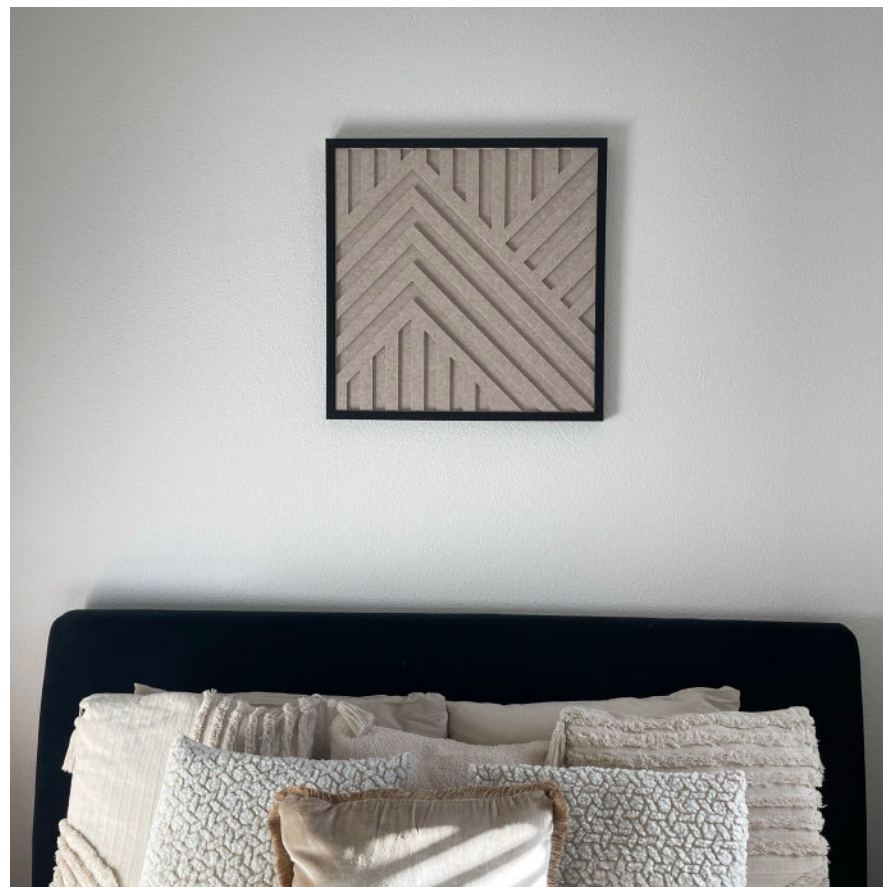

Materiaal

Het schilderij is gemaakt van PET-vilt waarvan minimaal 50% bestaat uit gerecycled materiaal en het houten frame is gemaakt van lichtgewicht Ayous-hout.

Afmeting

Scandinavian Creations Mountain Line is verkrijgbaar in vier standaardafmetingen:

- 60 x 60 cm
- 120 x 60 cm
- 120 x 80 cm
- 120 x 120 cm

Kleuren vilt

Scandinavian Creations bestaan uit een dubbele laag vilt van 9 mm. Kies uit één van onze zes standaard kleurcombinaties:

- *Chess* – marble op antracite
- *Desert* – camel op sand
- *Ivory* – beige op beige
- *Moss* – khaki op coconut
- *Ocean* – dark blue op dark blue
- *Zebra* – marble op noire

Kleuren lijsten

De dubbele laag vilt zit in een houten frame. Kies één van de 3 kleuren hout die het beste bij je interieur past:

- Eiken (houtnerf zichtbaar, diepte frame 2,8 cm)
- Wit (mat, diepte frame 3 cm)
- Zwart (mat, diepte frame 3 cm)

Designs

Er zijn in totaal 5 hippe designs: Abstract, Bow, Mountain Line, Shells en Zero.

Brandveiligheid

De viltpanelen zijn getest conform EN-13501 en voldoen aan brandklasse B-s1, do.

Met de oplossingen van EASYfelt breng je je ruimte tot leven!

EASYfelt is specialist in oplossingen van akoestisch en duurzaam petvilt. We bieden uiteenlopende oplossingen.

Disclaimer: Deze tekst is met uiterste zorg samengesteld, datzelfde geldt voor de testresultaten. Aan deze tekst kunnen echter geen rechten worden ontleend en wijzigingen zijn onder voorbehoud.