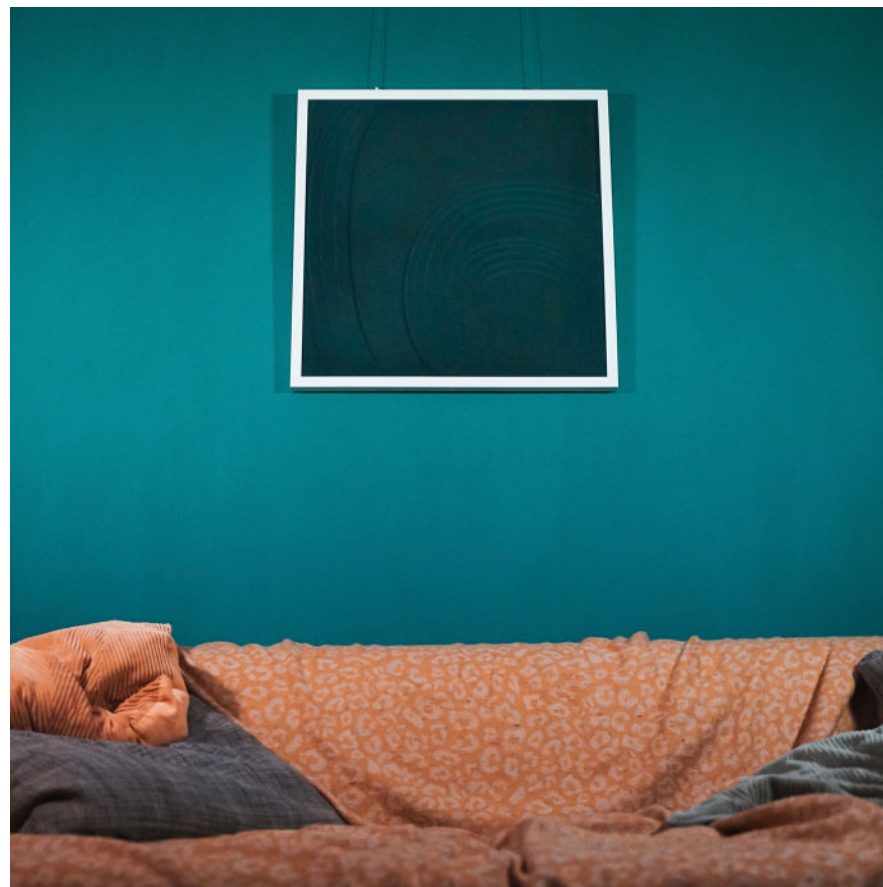

Materiaal

Het schilderij is gemaakt van PET-vilt waarvan minimaal 50% bestaat uit gerecycled materiaal en het houten frame is gemaakt van lichtgewicht Ayous-hout.

Afmeting

Scandinavian Creations Shells is verkrijgbaar in drie standaardafmetingen:

- 60 x 60 cm
- 120 x 80 cm
- 120 x 120 cm

Kleuren vilt

Scandinavian Creations bestaan uit een dubbele laag vilt van 9 mm. Kies uit één van onze zes standaard kleurcombinaties:

- *Chess* – marble op antracite
- *Desert* – camel op sand
- *Ivory* – beige op beige
- *Mass* – khaki op coconut
- *Ocean* – dark blue op dark blue
- *Zebra* – marble op noire

Kleuren lijsten

De dubbele laag vilt zit in een houten frame. Kies één van de 3 kleuren hout die het beste bij je interieur past:

- Eiken (houtnerf zichtbaar, diepte frame 2,8 cm)
- Wit (mat, diepte frame 3 cm)
- Zwart (mat, diepte frame 3 cm)

Designs

Er zijn in totaal 5 hippe designs: Abstract, Bow, Mountain Line, Shells en Zero.

Brandveiligheid

De viltpanelen zijn getest conform EN-13501 en voldoen aan brandklasse B-s1, do.

Met de oplossingen van EASYfelt breng je je ruimte tot leven!

EASYfelt is specialist in oplossingen van akoestisch en duurzaam petvilt. We bieden uiteenlopende oplossingen.

*Disclaimer: Deze tekst is met uiterste zorg samengesteld, datzelfde geldt voor de testresultaten.
Aan deze tekst kunnen echter geen rechten worden ontleend en wijzigingen zijn onder voorbehoud.*